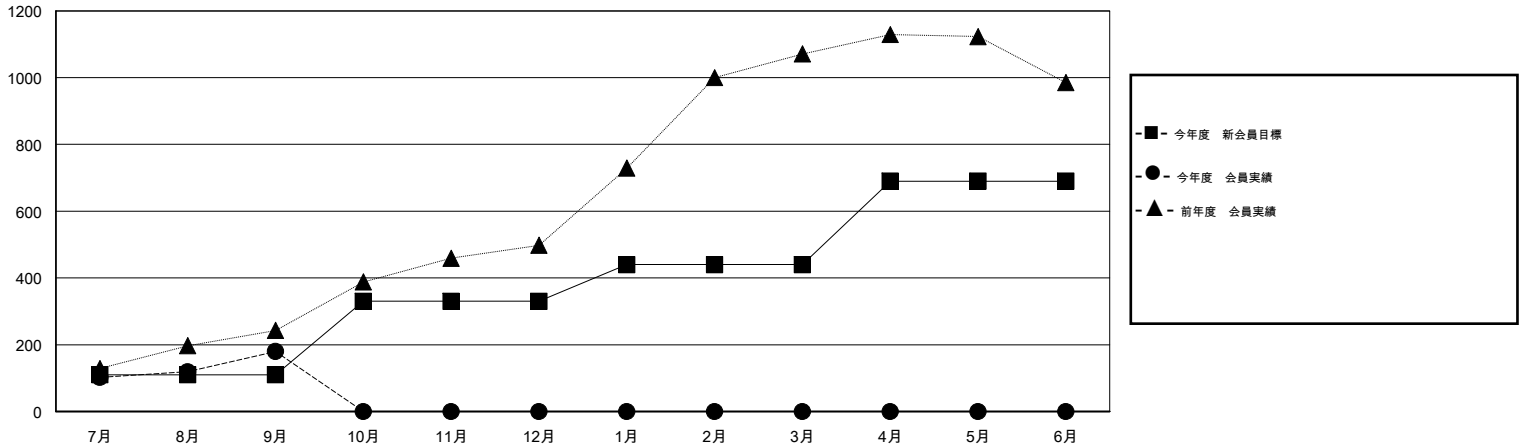

MONTHLY MEMBERSHIP PROGRESS REPORT

District 337 A

Results as of: 9/30/2015

GMT: Masayoshi Maruyama

地域 JAPAN

GMT会則地域 5-Jap

クラブ				
結果 : 2015-2016				
四半期	新クラブ目標	新クラブ	解散クラブ	純増 / 減
7月/8月/9月	0	0	0	0
10月/11月/12月	0	0	0	0
1月/2月/3月	0	0	0	0
4月/5月/6月	1	0	0	0

名				
結果 : 2015-2016				
四半期	新会員目標	チャーターメン バー / 新会員	退会者	純増 / 減
7月/8月/9月	110	253	73	180
10月/11月/12月	220	0	0	0
1月/2月/3月	110	0	0	0
4月/5月/6月	250	0	0	0

新クラブ目標及び実績累計

会員目標及び実績累計

解散クラブ: 0	71 CLUBS OF 116 一名以上の新会員を登録	男女別
		男性 4,146 (70.33%)
		女性 1,749 (29.67%)
退会者	健康診断データはこちら	家族会員 2,627
物故会員 8		世帯主 1,120
クラブ解散 0		世帯主以外 1,507
その他 65		
合計 73		